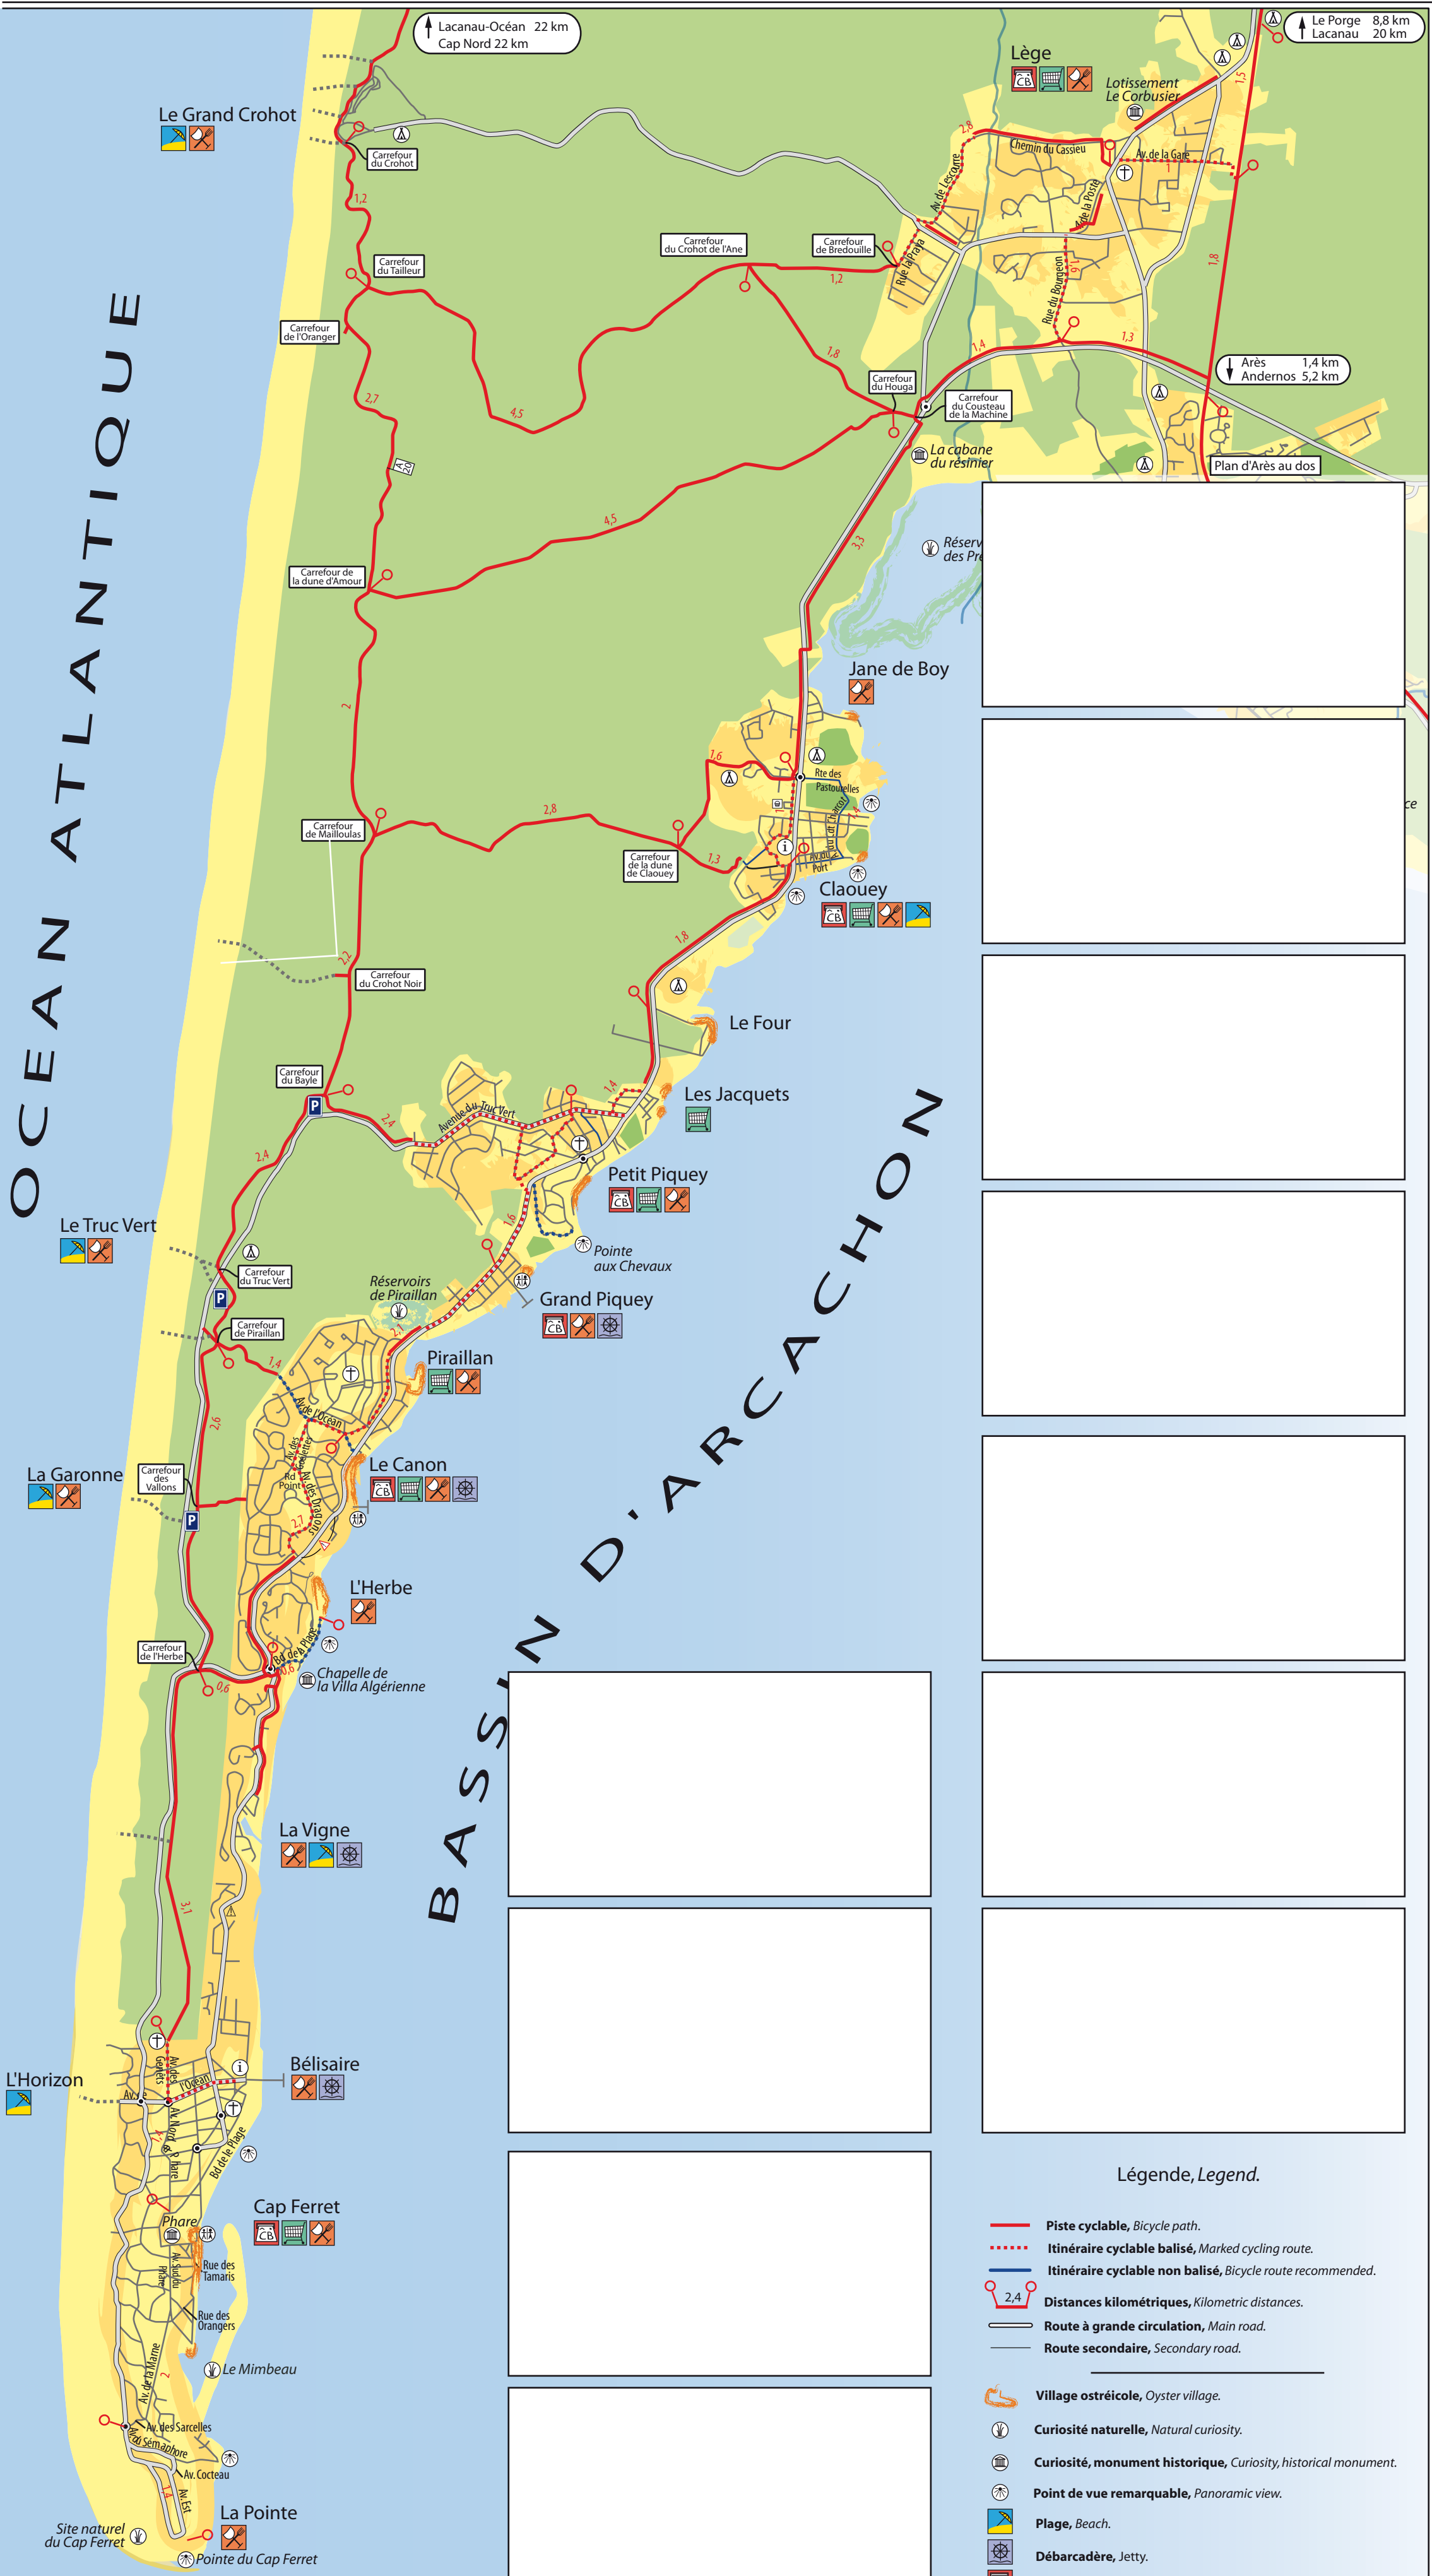

**PISTES CYCLABLES
LEGE - CAP FERRET
Bassin d'Arcachon**

geoscript.fr
Les éditions du Canon

OCEAN ATLANTIQUE

BASSIN D'ARCACHON

Légende, Legend.

- Piste cyclable, Bicycle path.
- Itinéraire cyclable balisé, Marked cycling route.
- Itinéraire cyclable non balisé, Bicycle route recommended.
- Distances kilométriques, Kilometric distances.
- Route à grande circulation, Main road.
- Route secondaire, Secondary road.
- Village ostréicole, Oyster village.
- Curiosité naturelle, Natural curiosity.
- Curiosité, monument historique, Curiosity, historical monument.
- Point de vue remarquable, Panoramic view.
- Plage, Beach.
- Débarcadère, Jetty.
- Distributeur de billets, Cash machine.
- Alimentation, Food stop.
- Restauration, Restaurant, refreshment.

0 500 1000 2000m
1cm = 400m / carte au 1/40 000e

Rendez-vous sur www.geoscript.fr pour les mises à jour de la carte et pour retrouver nos partenaires.